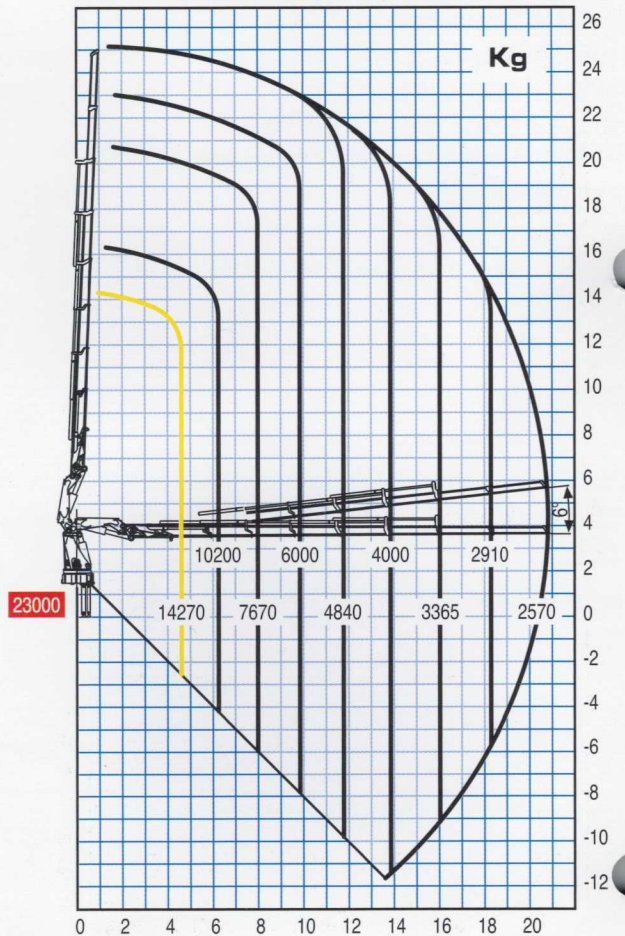

85024 SP

85026 SP

85027 SP

85028 SP

— Portata massima passante per l'orizzontale - Max. capacity from horizontal to vertical
— Portata massima nominale al gancio fisso - Max. nominal capacity with fixed hook