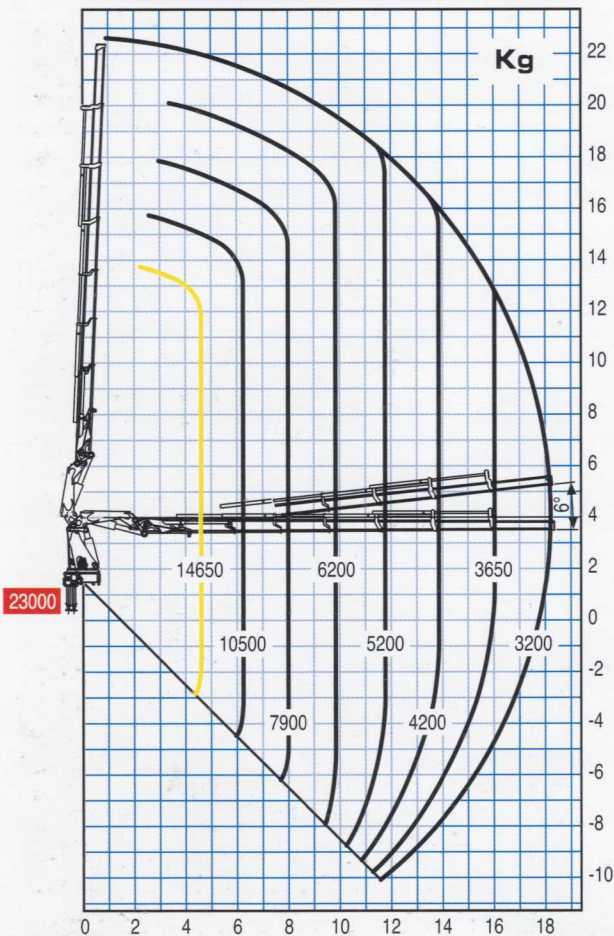

85024 SP

85026 SP

85027 SP

85028 SP

— Portata massima passante per l'orizzontale - Max. capacity from horizontal to vertical
— Portata massima nominale al gancio fisso - Max. nominal capacity with fixed hook