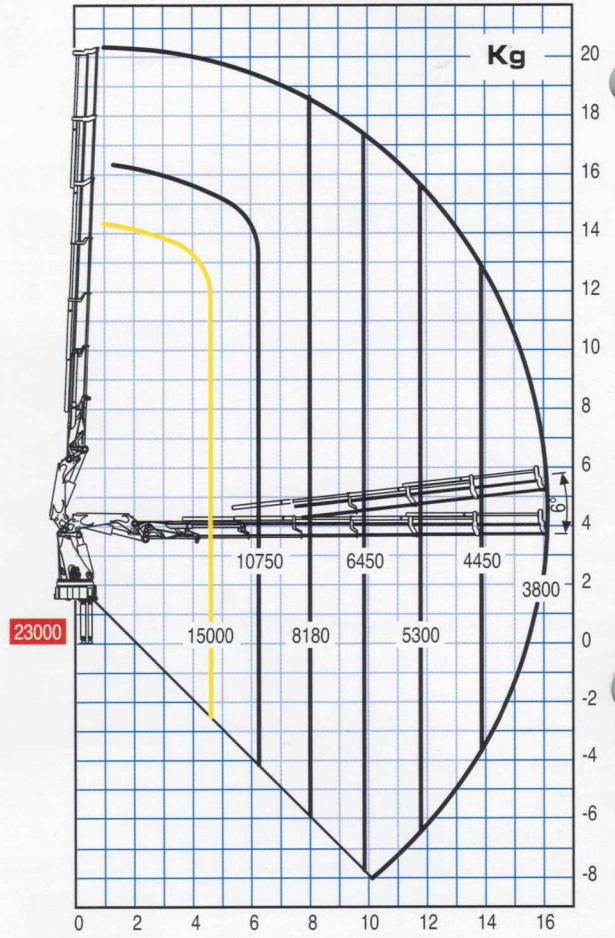

85024 SP

85026 SP

85027 SP

85028 SP

— Portata massima passante per l'orizzontale - Max. capacity from horizontal to vertical
— Portata massima nominale al gancio fisso - Max. nominal capacity with fixed hook