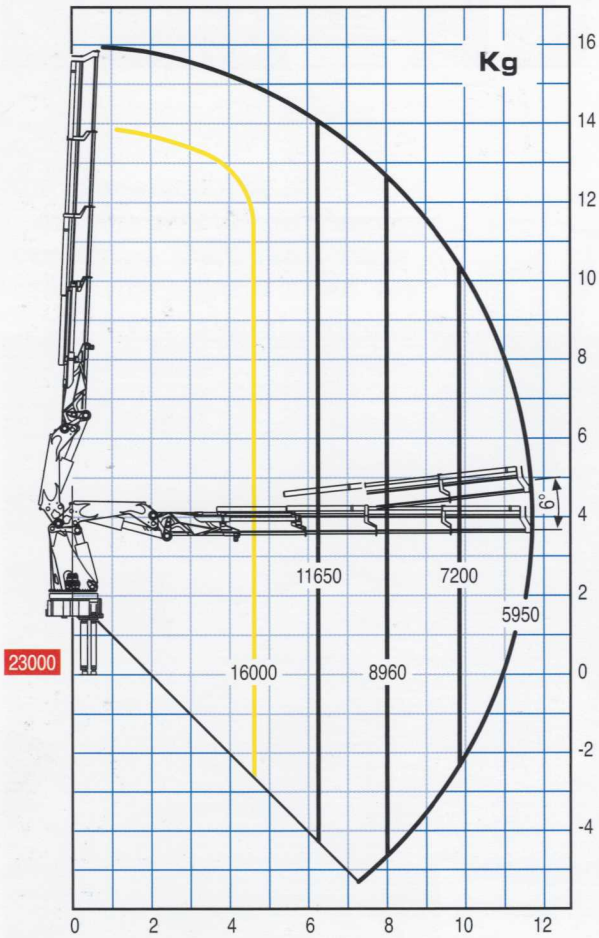

85024 SP

85026 SP

85027 SP

85028 SP

— Portata massima passante per l'orizzontale - Max. capacity from horizontal to vertical
— Portata massima nominale al gancio fisso - Max. nominal capacity with fixed hook